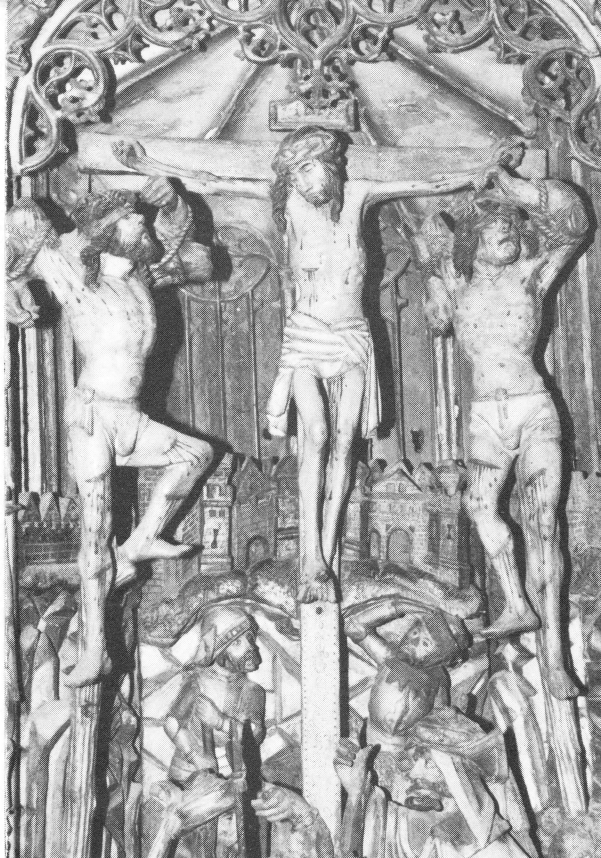

Kreuzigung aus dem Schnitzaltar (um 1540)
der Elmpter Kapelle.

Zum Gedenken im Gebet an

Gertrud Platzer

geb. Kreuels

geboren am 30. Januar 1915

gestorben am 27. Juli 2005

*Von guten Mächten
wunderbar geborgen,*

*erwarten wir getrost
was kommen mag.*

*GOTT ist mit uns
am Abend und am Morgen*

*und ganz gewiß
an jedem neuen Tag.*

Dietrich Bonhoeffer

Ich bin die Auferstehung und das
Leben. Wer an mich glaubt, wird
leben, auch wenn er stirbt, und
jeder, der lebt und an mich glaubt,
wird in Ewigkeit nicht sterben.